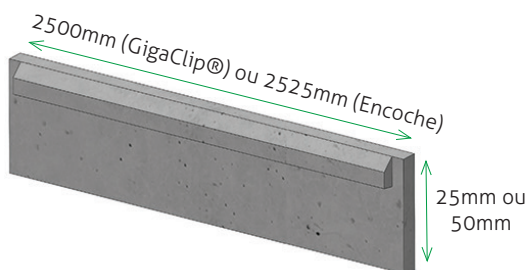

✓ Entraxe poteaux : 2 519mm (avec
panneau Giga®)

Descriptif technique

Matière	Acier nuance DX51D+Z140
Dimensions profil	80 x 60 x 1mm
I/V	6cm ³
Fixation	Clip
Chapeau	Crochet noir anti-uv
Hauteur	11 hauteurs de 700 à 3000mm

Panneau Roseau

Panneau Rhino®

Accessoires associés

Fixation des panneaux aux poteaux GIGACLIP® - 2 clips au choix :

Efficace et rapide !

La pince permet une fixation efficace

Dalle de soubassement

Entretien facile des abords

Rattrape les dénivelés, idéal pour les propriétés mitoyennes

Soutien supplémentaire à la clôture

Bride de départ

Permet de fixer le panneau sur un pilier ou sur un mur

Évite un poteau

Fonctionne avec les panneaux GENIUM®, GIGA®, RO-SEAU, RHINO®