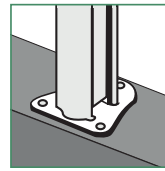

2 types d'encrage au sol :

✓ Pose en scellement

Creuser les trous
Positionner le poteau et couler le béton
Haubaner le poteau pendant le temps de séchage du béton

✓ Pose sur platines (hors occultation)

Prendre en compte la hauteur du poteau et l'exposition au vent lors du choix de la platine

Installer les platines dans les poteaux puis les positionner
Percer le nombre de trous selon la platine
Fixer le tout avec la visserie adéquate

Pour plus de résistance

Insérer un poteau Té 40 dans le profil du poteau GIGA® et mettre l'ensemble dans le scellement adéquat

Le poteau Té doit avoir une hauteur de 2/3 du poteau GIGA®

 Scellement renforcé

Jusqu'à 1.5m

Platine à manchonner

Jusqu'à 2m

Platine triangulaire soudée

Jusqu'à 2.5m

Platine GIGA® renforcée