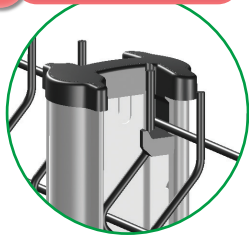

✓ Résistance à 1m du sol : 300kg

✓ Entraxe poteaux : 2 519mm (avec
panneau Giga®)

Descriptif technique

Matière	Acier nuance DX51D+Z140
Dimensions profil	80 x 60 x 1mm
I/V	6cm³
Fixation	Clip
Chapeau	Crochet noir anti-uv
Hauteur	11 hauteurs de 700 à 3000mm

Traitement de surface

Poteau acier galvanisé : charge zinc de 70g/m²
Plastification haute adhérence par poudrage
électrostatique
Épaisseur mini 80µm