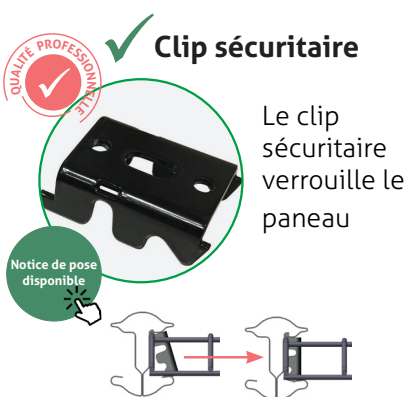

✓ Entraxe poteaux : 2 519mm (avec
panneau Giga®)

Descriptif technique

Matière	Acier nuance DX51D+Z140
Dimensions profil	80 x 60 x 1mm
I/V	6cm ³
Fixation	Clip
Chapeau	Crochet noir anti-uv
Hauteur	11 hauteurs de 700 à 3000mm

Traitement de surface

Poteau acier galvanisé : charge zinc de 70g/m²
Plastification haute adhérence par poudrage
électrostatique
Épaisseur mini 80µm

Coloris

En option, pour une meilleure protection contre la corrosion en bord de mer et/ou en exposition industrielle ;

Ajout d'une couche supplémentaire de primaire anti-corrosion et une plastification anti-UV pour une tenue longue durée.

*Conditions de garanties : nous contacter

Panneaux compatibles

Panneau Genium®

Panneau Giga®

Panneau Roseau

Panneau Rhino®

Accessoires associés

Fixation des panneaux aux poteaux GIGACLIP® - 2 clips au choix :

Efficace et rapide !

La pince permet une fixation efficace

Dalle de soubassement

Entretien facile des abords