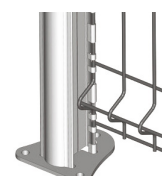

Installer les platines dans les poteaux puis les positionner
Percer le nombre de trous selon la platine
Fixer le tout avec la visserie adéquate

Pour plus de résistance

Insérer un poteau Té 40 dans le profil du poteau GIGA® et mettre l'ensemble dans le scellement adéquat

Le poteau Té doit avoir une hauteur de 2/3 du poteau GIGA®

 Scellement renforcé

Jusqu'à 1.5m

Platine à manchonner

Jusqu'à 2m

Platine triangulaire soudée

Jusqu'à 2.5m

Platine GIGA® renforcée

Ze Kit

Recommandé pour l'utilisation de nos kits d'occultation notamment pour des hauteurs >1.5m ou dans des zones exposées au vent

Ze Kit

Tableau d'équivalence Poteaux/Panneaux GIGA®

Hauteur poteau à sceller (mm)**	Hauteur poteau sur platine (mm)	Hauteur panneau (mm)	Nombre de clips
1100*	700	630	4
1300	900	830	4
1600*	1100	1030	4
1700	1300	1230	6
2000*	1600*	1430	6
2000	1600	1530	6
2200	1700	1630	6
2200	1800	1730	6
2500*	2000*	1830	8
2500	2000	1930	8
2500	-	2030	8
3000*	-	2230	10
3000	-	2430	10