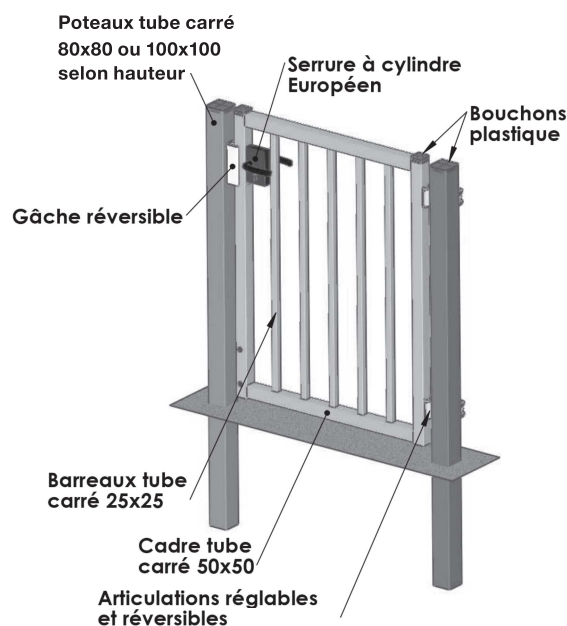

Possibilité de changer le sens d'ouverture en inversant le montage de la gâche sur le poteau ainsi que le sens de montage des plaques vissées sur le vantail.