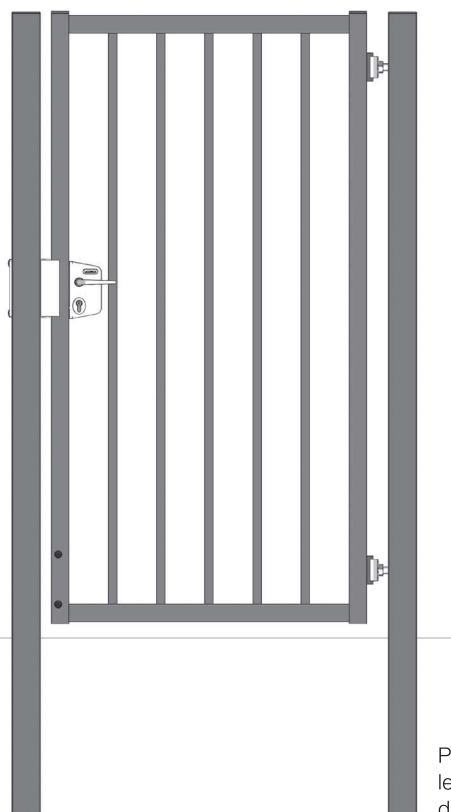

Possibilité de changer le sens d'ouverture en inversant le montage de la gâche sur le poteau ainsi que le sens de montage des plaques vissées sur le vantail.

### Passage

De 1m, 1m20 et 1m50.

### Hauteur

De 1m à 2m50.