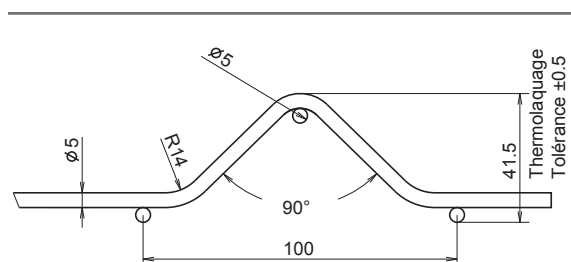

Traitement de surface

Panneau acier galvanisé : charge zinc de 80g/m².
Plastification haute adhérence par poudrage électrostatique.
Épaisseur mini 100 µm.

Coloris

Descriptif technique

HAUTEUR	De 430 à 3030 mm
LARGEUR	2505 mm (sauf hauteur 3030 : 2450 mm)
MAILLE	200/55 mm
NBRE DE MAILLE	45
Ø FIL	5/5 mm
PICOTS DÉFENSIFS	Oui (30 mm)
MATIÈRE	Acier galvanisé

Maille

Diamètre fil

Hauteur panneau (mm)	Nombre plis	Hauteur poteau à sceller (mm)	Hauteur poteau sur platine (mm)
430	2	900	700
630	2	900	700
830	2	1300	900
1030	2	1500	1100
1230	2	1700	1300
1530	3	2000	1600
1730	3	2200	1800
1930	3	2500	2000
2030	4	2500	2100
2230	4	2700	2300
2430	4	3000	2500
3030	4	3500	3000

Plan du profil panneau

Plis

Références produit

Vert – RAL 6005

Hauteur panneau (mm)	Largeur panneau (mm)	Code article	Gencode
430	2505	40604331	-
630	2505	40606331	3701101000001
830	2505	40608331	3701101000049
1030	2505	40610331	3701101000087
1230	2505	40612331	3701101000124
1530	2505	40615331	3701101000209
1730	2505	40617331	3701101000247
1930	2505	40619331	3701101000285
2030	2505	40620331	3701101000322
2230	2505	40622331	3701101000360
2430	2505	40624331	3701101000407
3030	2450	40630331	3701101000445