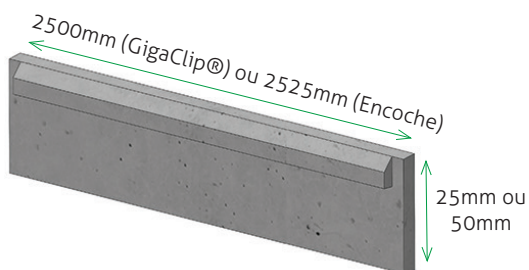

### Descriptif technique

Matière	Acier nuance DX51D+Z140
Dimensions profil	80 x 60 x 1mm
I/V	6cm <sup>3</sup>
Fixation	Clip
Chapeau	Crochet noir anti-uv
Hauteur	11 hauteurs de 700 à 3000mm

## Accessoires associés

Fixation des panneaux aux poteaux GIGACLIP® - 2 clips au choix :

**Efficace et rapide !**

La pince permet une fixation efficace

### Dalle de soubassement

Entretien facile des abords  
Rattrape les dénivelés, idéal pour les propriétés mitoyennes  
Soutien supplémentaire à la clôture