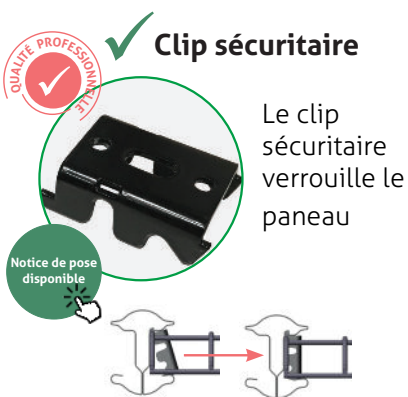

## Accessoires associés

Fixation des panneaux aux poteaux GIGACLIP® - 2 clips au choix :

**Efficace et rapide !**

La pince permet une fixation efficace

### Dalle de soubassement

Entretien facile des abords  
Rattrape les dénivelés, idéal pour les propriétés mitoyennes  
Soutien supplémentaire à la clôture