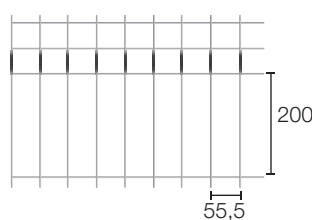

- + Qualité de finition
- + Robustesse et élégance
- + Compatible avec kit occultation

Habitations et jardins individuels

Logements collectifs

Usines et sites industriels

*conditions de garantie : nous contacter

Traitement de surface

Panneau acier galvanisé : charge zinc de 80g/m².
Panneaux soudés conformément à la norme EN 10223-7
Plastification haute adhérence par poudrage électrostatique.
Fil d'acier galvanisé conformément à la norme EN 10244-2
Épaisseur mini 100 µm.

Coloris

- Vert RAL 6005
- Noir RAL 9005
- Gris RAL 7030
- Gris RAL 7016
- Blanc RAL 9010
- Autre RAL sur demande

Descriptif technique

HAUTEUR	De 430 à 3030 mm
LARGEUR	2505 mm (sauf hauteur 3030 : 2450 mm)
MAILLE	200/55 mm
NBRE DE MAILLE	45
Ø FIL	5/5 mm
PICOTS DÉFENSIFS	Oui (30 mm)
MATIÈRE	Acier galvanisé

Maille

Diamètre fil

Hauteur panneau (mm)	Nombre plis	Hauteur poteau à sceller (mm)	Hauteur poteau sur platine (mm)
430	2	900	700
630	2	900	700
830	2	1300	900
1030	2	1500	1100
1230	2	1700	1300
1530	3	2000	1600
1730	3	2200	1800
1930	3	2500	2000
2030	4	2500	2100
2230	4	2700	2300
2430	4	3000	2500
3030	4	3500	3000

Plan du profil panneau

Plis