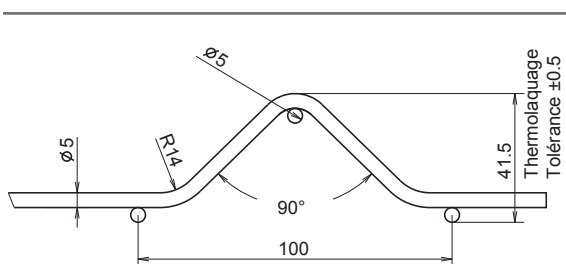

Coloris

- Vert RAL 6005
- Noir RAL 9005
- Gris RAL 7030
- Gris RAL 7016
- Blanc RAL 9010
- Autre RAL sur demande

Descriptif technique

HAUTEUR	De 430 à 3030 mm
LARGEUR	2505 mm (sauf hauteur 3030 : 2450 mm)
MAILLE	200/55 mm
NBRE DE MAILLE	45
Ø FIL	5/5 mm
PICOTS DÉFENSIFS	Oui (30 mm)
MATIÈRE	Acier galvanisé

Maille

Diamètre fil

Hauteur panneau (mm)	Nombre plis	Hauteur poteau à sceller (mm)	Hauteur poteau sur platine (mm)
430	2	900	700
630	2	900	700
830	2	1300	900
1030	2	1500	1100
1230	2	1700	1300
1530	3	2000	1600
1730	3	2200	1800
1930	3	2500	2000
2030	4	2500	2100
2230	4	2700	2300
2430	4	3000	2500
3030	4	3500	3000

Plan du profil panneau

Plis

Références produit

Vert – RAL 6005

Hauteur panneau (mm)	Largeur panneau (mm)	Code article	Gencode
430	2505	40604331	-
630	2505	40606331	3701101000001
830	2505	40608331	3701101000049
1030	2505	40610331	3701101000087
1230	2505	40612331	3701101000124
1530	2505	40615331	3701101000209
1730	2505	40617331	3701101000247
1930	2505	40619331	3701101000285
2030	2505	40620331	3701101000322
2230	2505	40622331	3701101000360
2430	2505	40624331	3701101000407
3030	2450	40630331	3701101000445