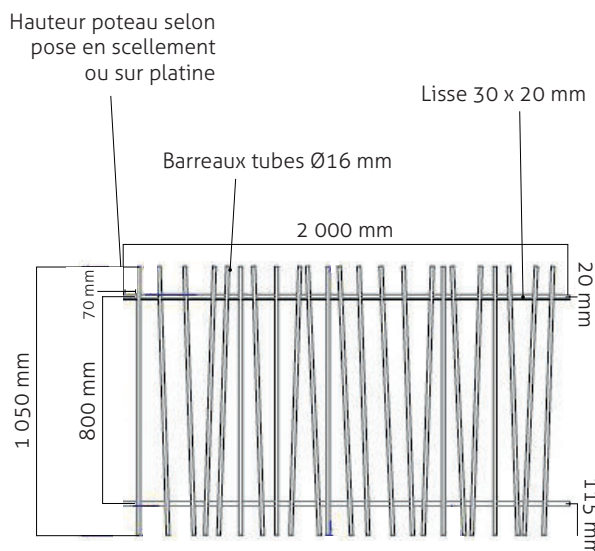

Barreaux tubes ronds	Ø16 mm
Lisse horizontale	30 x 20 x 2 mm
Entraxe poteaux	2 055 mm

Traitement de surface

Panneau acier galvanisé : Acier Sendzimir® 275 g/m²

Plastification haute adhérence par poudrage électrostatique.

Épaisseur mini 100 µm.

En option, Ultra Protect pour plus de protection anti-corrosion. Recommandé pour bord de mer et zones exposées.

Coloris

Gris 7016

Les + du barreaudage Arundo

- + Compatible avec le poteau GigaClip®
- + Design original et esthétique
- + Barreaux en applique
- + Pose simple en scellement ou sur platines

Correspondance barreaudages / poteaux

Ht élément barreaudage (mm)	Ht poteau sur platine (mm)	Ht poteau à sceller (mm)
850	900	1 300
1 050	1 100	1 600
1 550	1 600	2 000

*Conditions de garanties : nous contacter

Visuel vue de face

Ht élément (mm)	Entraxe lisses haute et basse (mm)	Largeur élément (mm)	Dépassement de la lisse en haut et en bas (mm)
850	600	2 000	115
1 050	800	2 000	115
1 550	1 300	2 000	115

Descriptif technique