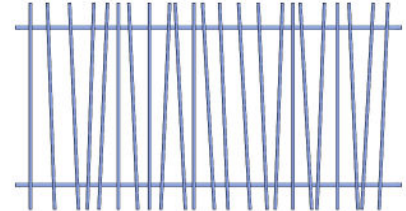

- ✓ Design moderne et original
- ✓ Compatible avec poteau GigaClip®
- ✓ Barreaux en applique
- ✓ Résistant

Habitations &
Jardins individuels

- Le barreaudage Arundo est destiné aux particuliers qui souhaitent mettre en valeur leur habitation. Il allie design, modernité et solidité.
- Compatible avec le poteau GigaClip®, cela permet de composer sa clôture à la fois de barreaudage Arundo et de panneaux rigides.
- Plus économique que le barreaudage professionnel et plus esthétique que la clôture en panneaux rigides.
- Facile à poser grâce à son système de fixation et à la lisse pré-percée.

Barreaux tubes ronds	Ø16 mm
Lisse horizontale	30 x 20 x 2 mm
Entraxe poteaux	2 055 mm

Traitement de surface

Panneau acier galvanisé : Acier Sendzimir® 275 g/m²

Plastification haute adhérence par poudrage électrostatique.

Épaisseur mini 100 µm.

En option, Ultra Protect pour plus de protection anti-corrosion. Recommandé pour bord de mer et zones exposées.

Coloris

Gris 7016

Les + du barreaudage Arundo

- + Compatible avec le poteau GigaClip®
- + Design original et esthétique
- + Barreaux en applique
- + Pose simple en scellement ou sur platines

Montage	23 barreaux
Matière	Acier Sendzimir®
Revêtement	Plastification haute adhérence par poudrage polyester selon la norme NF
Barreaux	Tubes ronds Ø16 mm
Écartement	110 mm maximum
Entraxe poteaux	2 055 mm
Hauteurs	0m90 - 1m10 - 1m60
Lisse horizontale	30 x 20 x 2 mm
Capuchon	Plastique noir
Ancrage poteau	À sceller ou sur platines
Poteau	GigaClip® 
Fixation	Pièce de fixation spécialement conçue par Clotex pour que le barreaudage résidentiel se fixe au poteau GigaClip® 
Gestion des angles	Tous les angles entre l'angle linéaire et l'angle à 90°