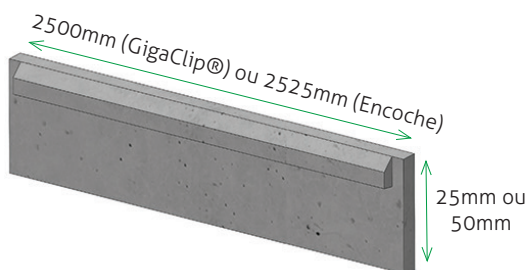

👍 Pose simplifiée

- ✓ Résistance à 1m du sol : 300kg
- ✓ Entraxe poteaux : 2523 ± 2 mm ; cote d'entraxe non cumulable

Descriptif technique

Matière	Acier nuance DX51D+Z140
Dimensions profil	80 x 60 x 1mm
I/V	6cm ³
Fixation	Clip
Chapeau	Crochet noir anti-uv
Hauteur	11 hauteurs de 700 à 3000mm

Panneau Roseau

Panneau Rhino®

Accessoires associés

Fixation des panneaux aux poteaux GIGACLIP® - 2 clips au choix :

Efficace et rapide !

La pince permet une fixation efficace

Dalle de soubassement

Entretien facile des abords
Rattrape les dénivelés, idéal pour les propriétés mitoyennes
Soutien supplémentaire à la clôture

Bride de départ

Permet de fixer le panneau sur un pilier ou sur un mur
Évite un poteau
Fonctionne avec les panneaux GENIUM®, GIGA®, RO-SEAU, RHINO®

Rapide !

Bavolets GIGA®

Kit de jonction GIGA®

pour bavolet panneaux GIGA®