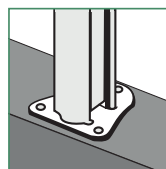

Bavolet simple ou double

avec ronces et/ou concertinas

Conseil de pose

Notice de pose
disponible

2 types d'encrage au sol :

✓ Pose en scellement

Creuser les trous
Positionner le poteau et couler le béton
Haubaner le poteau pendant le temps de séchage du béton

✓ Pose sur platines (hors occultation)

Prendre en compte la hauteur du poteau et l'exposition au vent lors du choix de la platine

Installer les platines dans les poteaux puis les positionner
Percer le nombre de trous selon la platine
Fixer le tout avec la visserie adéquate