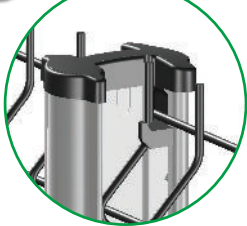

👍 Pose simplifiée

- ✓ Résistance à 1m du sol : 300kg
- ✓ Entraxe poteaux : 2523 ± 2 mm ; cote d'entraxe non cumulable

Descriptif technique

Matière	Acier nuance DX51D+Z140
Dimensions profil	80 x 60 x 1mm
I/V	6cm ³
Fixation	Clip
Chapeau	Crochet noir anti-uv
Hauteur	11 hauteurs de 700 à 3000mm