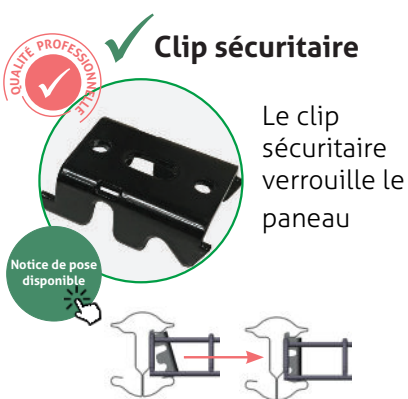

👍 Pose simplifiée

- ✓ Résistance à 1m du sol : 300kg
- ✓ Entraxe poteaux : 2523 ± 2 mm ; cote d'entraxe non cumulable

Descriptif technique

Matière	Acier nuance DX51D+Z140
Dimensions profil	80 x 60 x 1mm
I/V	6cm ³
Fixation	Clip
Chapeau	Crochet noir anti-uv
Hauteur	11 hauteurs de 700 à 3000mm

Traitement de surface

Poteau acier galvanisé : charge zinc de 70g/m²
Plastification haute adhérence par poudrage électrostatique
Épaisseur mini 80µm

Coloris

En option, pour une meilleure protection contre la corrosion en bord de mer et/ou en exposition industrielle ;

Ajout d'une couche supplémentaire de primaire anti-corrosion et une plastification anti-UV pour une tenue longue durée.

*Conditions de garanties : nous contacter

Panneaux compatibles

Panneau Genium®

Panneau Giga®

Panneau Roseau

Panneau Rhino®

Accessoires associés

Fixation des panneaux aux poteaux GIGACLIP® - 2 clips au choix :

Efficace et rapide !

La pince permet une fixation efficace

Dalle de soubassement

Entretien facile des abords
Rattrape les dénivelés, idéal pour les propriétés mitoyennes
Soutien supplémentaire à la clôture